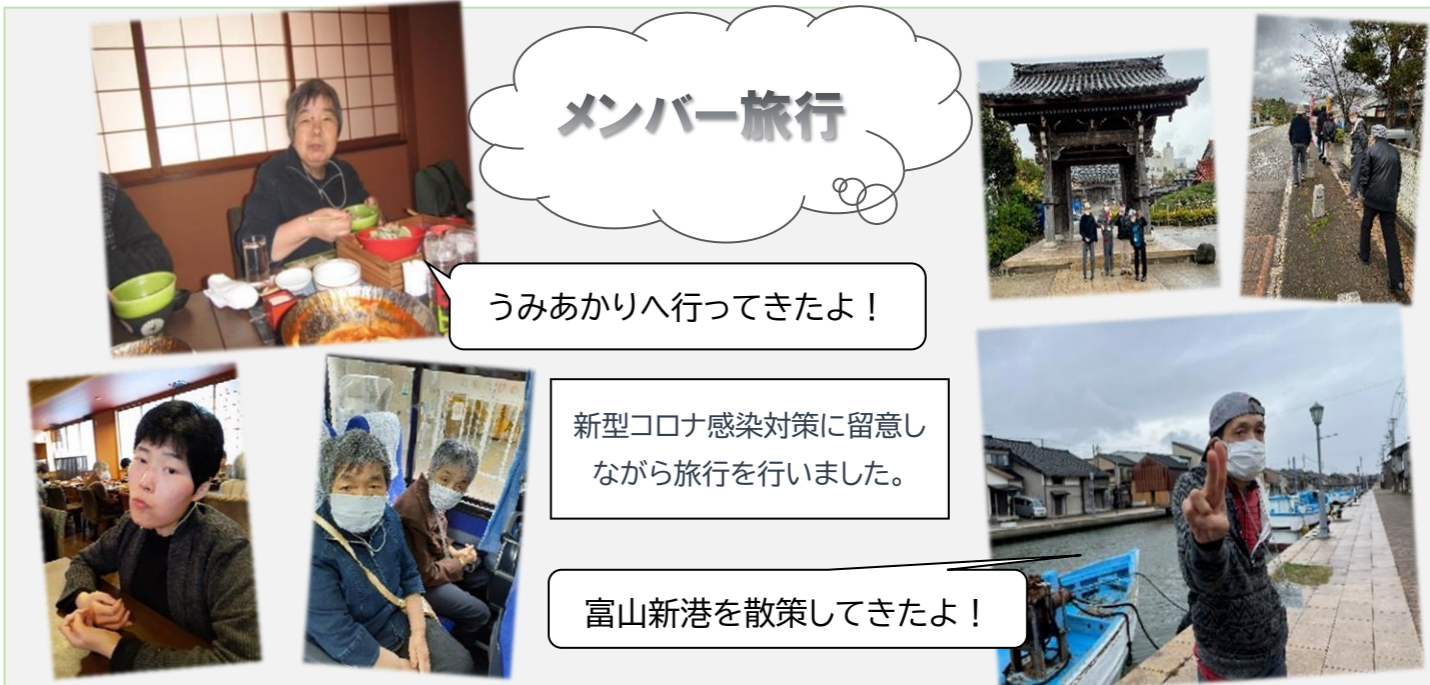

お楽しみ会の様子

メンバー旅行

「NHK歳末たすけあい助成金」について

今年度いただきました「NHK歳末助け合い助成金」ですが、Bluetooth内蔵のワイヤレスアンペア及びカラオケセットの購入に使わせていただきました。

イベントがある時に、Bluetoothを使うことでPCやスマホと連動して上手く活用していけるようになりました。メンバーの皆さんと一緒に盛り上げていきたいです。女性棟では、カラオケをして楽しい時間を過ごすことができました。